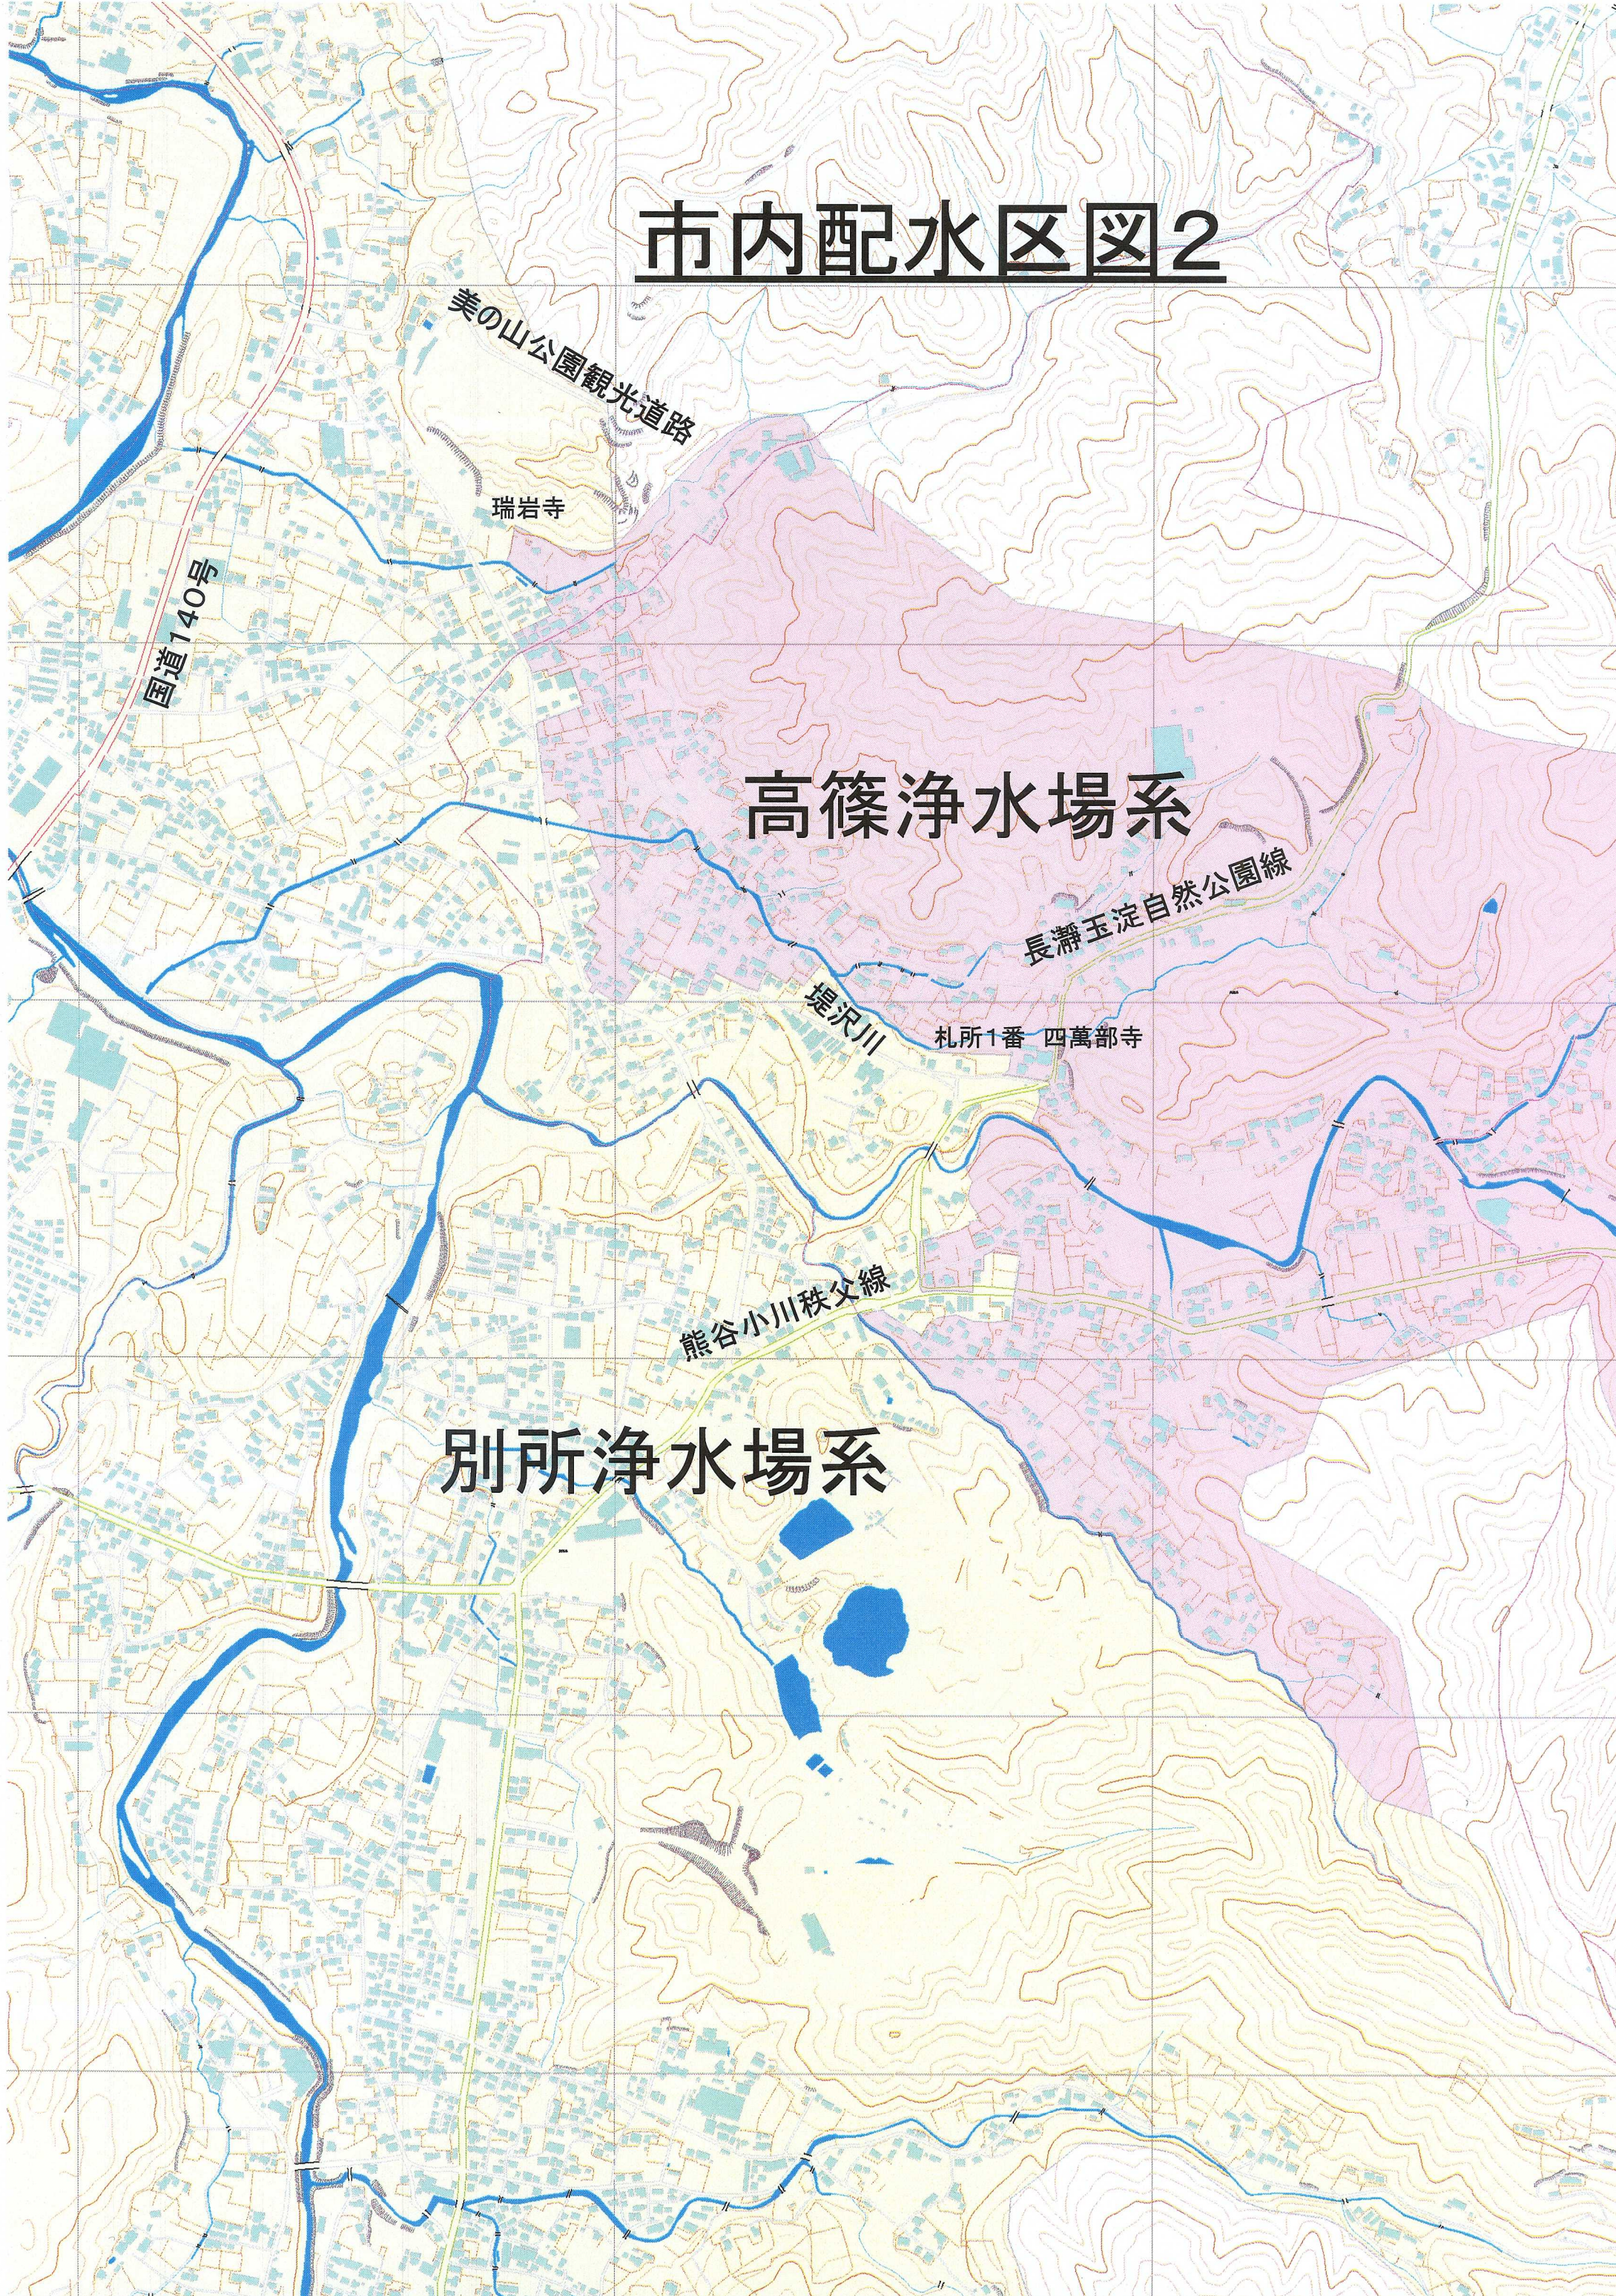

市内配水区図2

美の山公園観光道路

瑞岩寺

国道140号

高篠浄水場系

長瀬玉淀自然公園線

堤沢川

札所1番 四萬部寺

熊谷小川秩父線

別所浄水場系