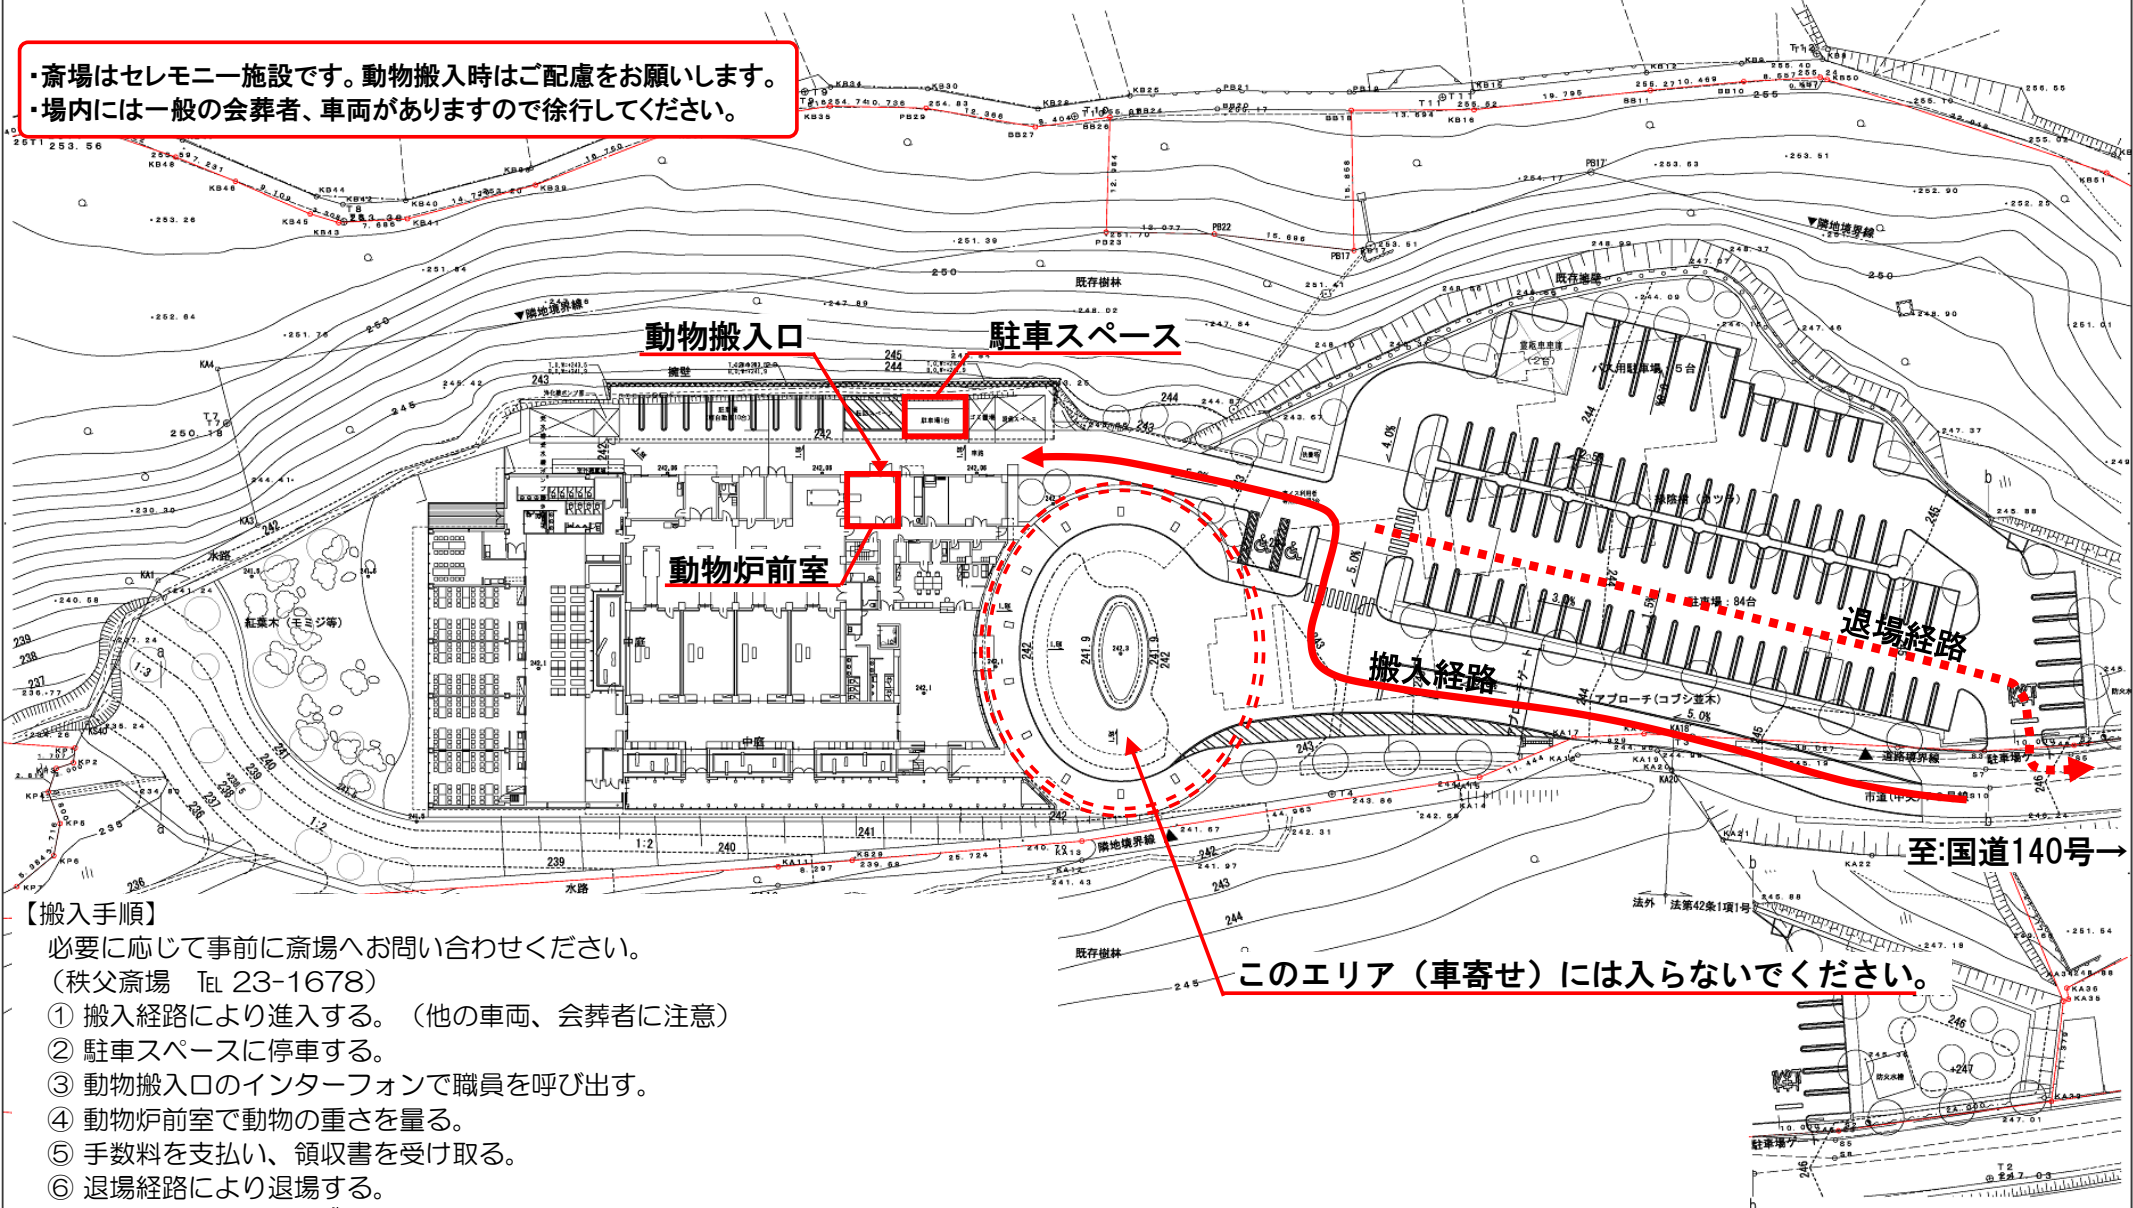

秩父斎場 動物焼却施設搬入案内図

- ・斎場はセレモニー施設です。動物搬入時のご配慮をお願いします。
- ・場内には一般の会葬者、車両がありますので徐行してください。

【搬入手順】

必要に応じて事前に斎場へお問い合わせください。
(秩父斎場 Tel 23-1678)

- ① 搬入経路により進入する。(他の車両、会葬者に注意)
- ② 駐車スペースに停車する。
- ③ 動物搬入口のインターフォンで職員を呼び出す。
- ④ 動物炉前室で動物の重さを量る。
- ⑤ 手数料を支払い、領収書を受け取る。
- ⑥ 退場経路により退場する。

このエリア（車寄せ）には入らないでください。

至:国道140号→